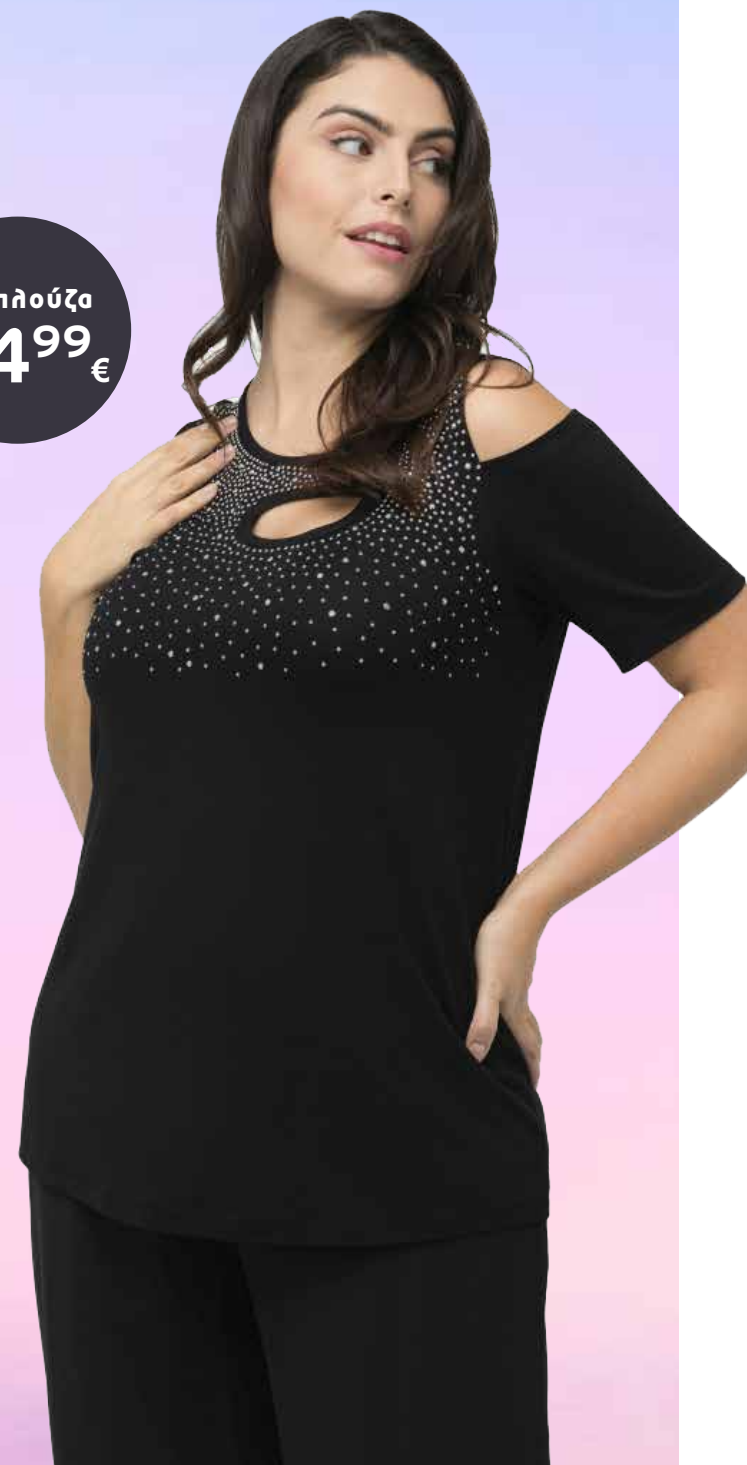

3. Μπλούζα
54⁹⁹€