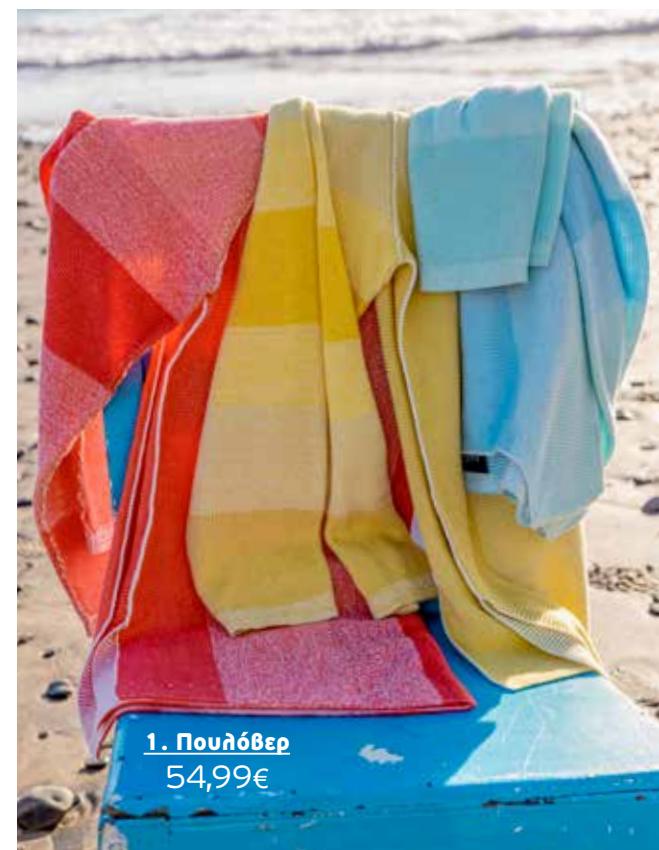

1. Πουλόβερ
54,99€