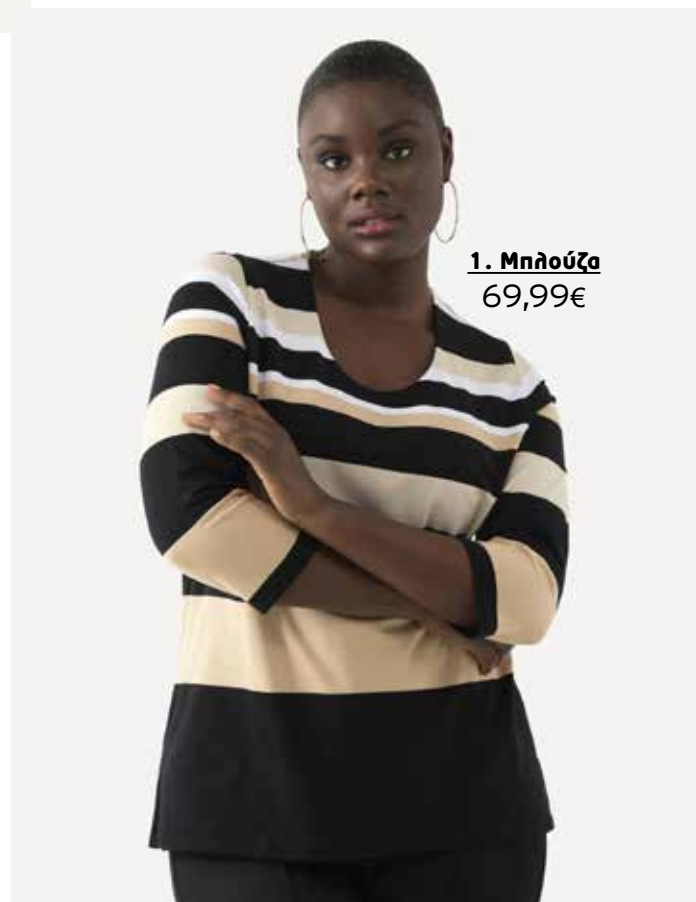

1. Μπλούζα
69,99€