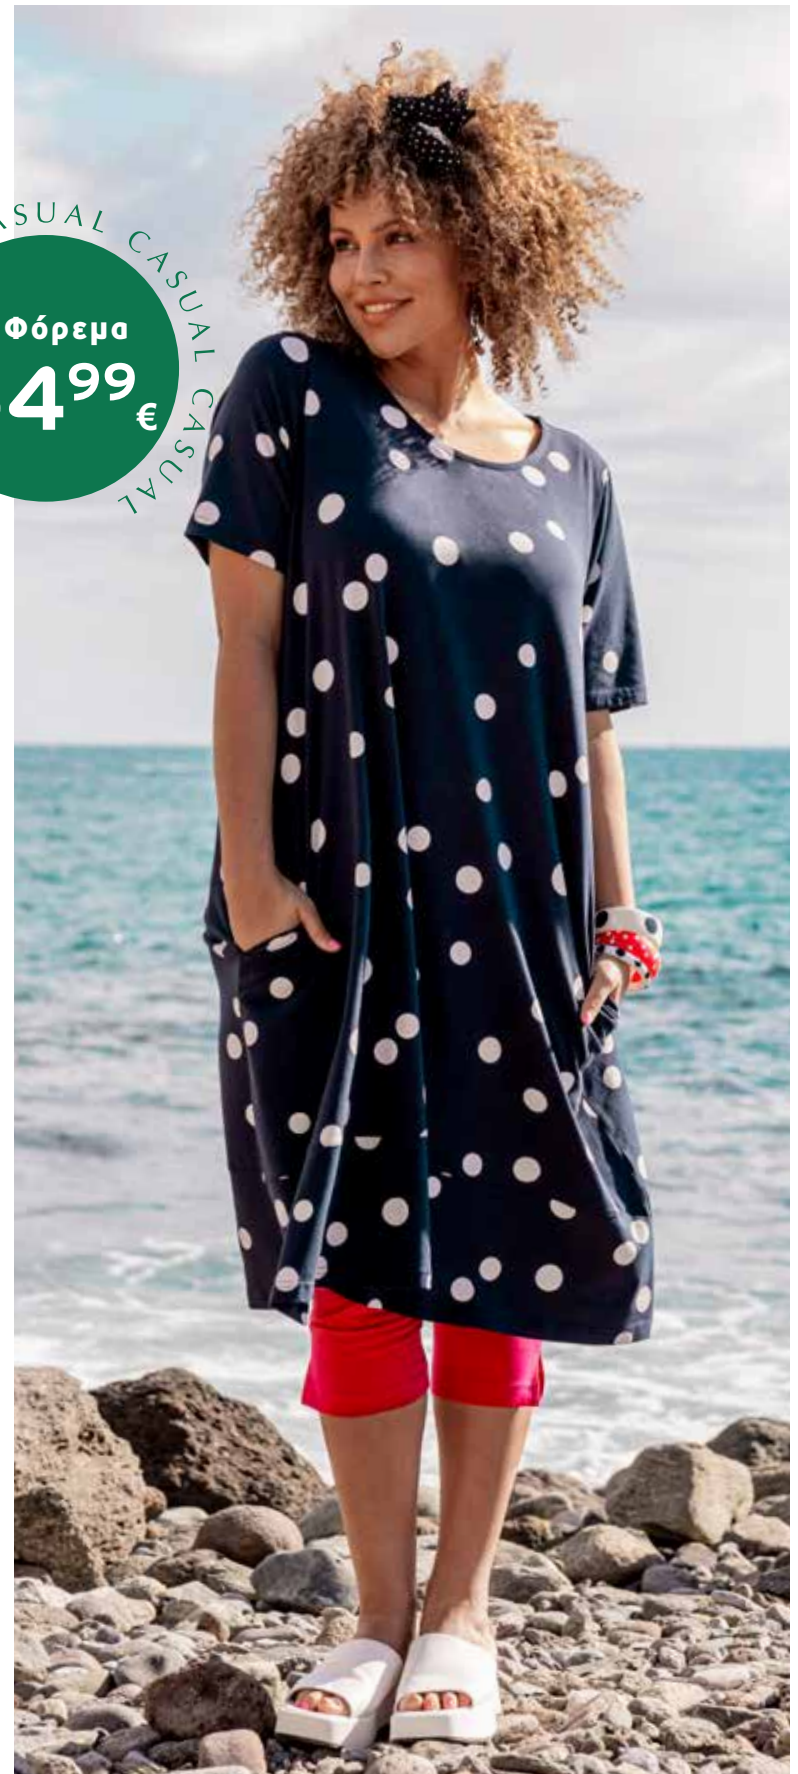

1. **1** **Μηλούζο** κοντομάνικη. 100% cotton. Πλύσιμο στο πλυντήριο. Μήκος περίπου, προσαρμοσμένο στο μέγεθος: 81-85 cm. Μεγέθη: 42/44, 46/48, 50/52, 54/56, 58/60, 62/64
   828 997 130 Μαρίν πουά
   828 997 457 Σμαραγδί πουά
   828 997 810 Φούξια πουά **34,99€**
2. **2** **Παντελόνι**. 64% cotton, 33% polyester, 3% elastane. Πλύσιμο στο πλυντήριο. Μήκος εσωτερικά του ποδιού: 65 cm. Μεγέθη: 42, 44, 46, 48, 50, 52, 54, 56, 58, 60, 62
   818 073 200 Λευκό **69,99€**
3. **3** **Φόρεμα** μίντι. 97% cotton, 3% elastane. Πλύσιμο στο πλυντήριο. Μήκος περίπου, προσαρμοσμένο στο μέγεθος: 100-104 cm. Μεγέθη: 42/44, 46/48, 50/52, 54/56, 58/60, 62/64
   818 252 130 Μαρίν πουά
   818 252 457 Σμαραγδί πουά
   818 252 810 Φούξια πουά **54,99€**