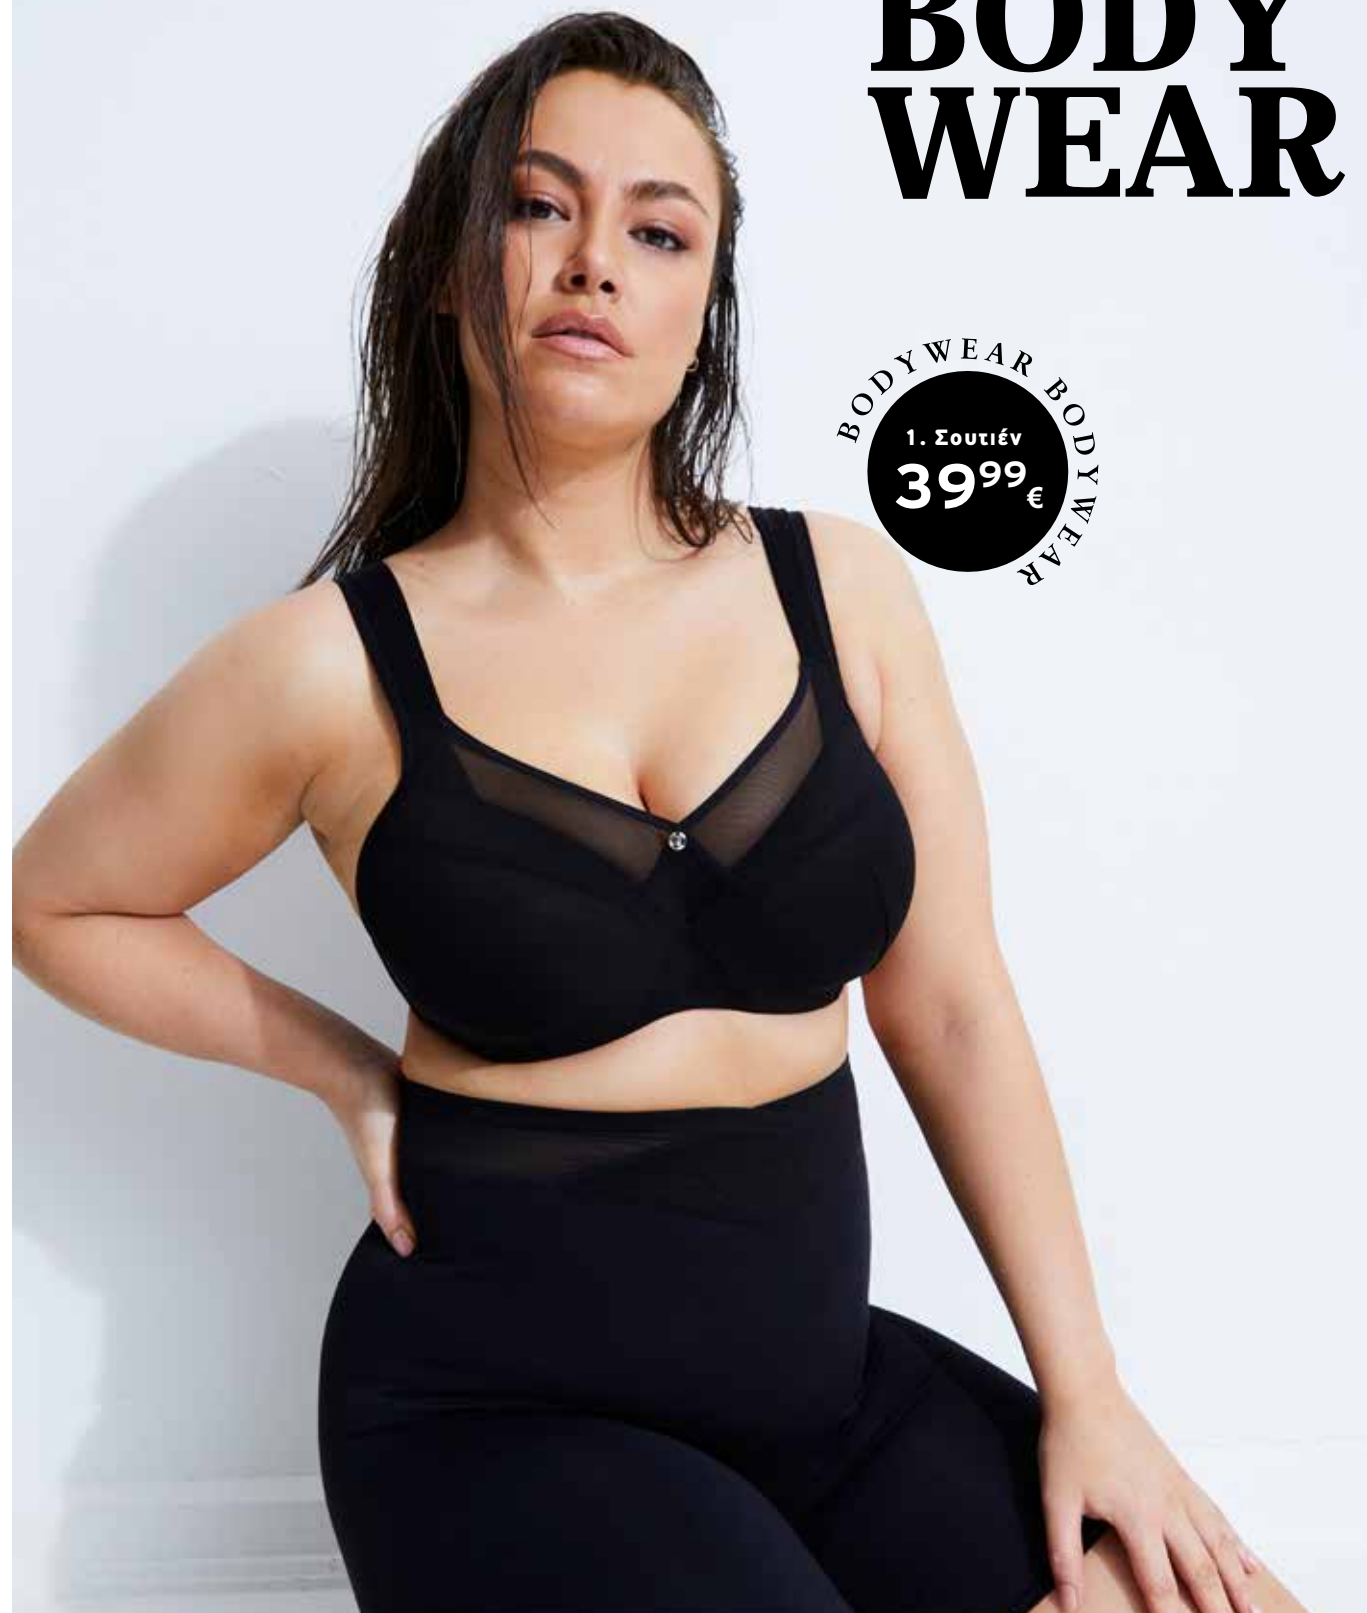

BODY WEAR

BODYWEAR BODYWEAR
1. Σουτιέν
39⁹⁹€