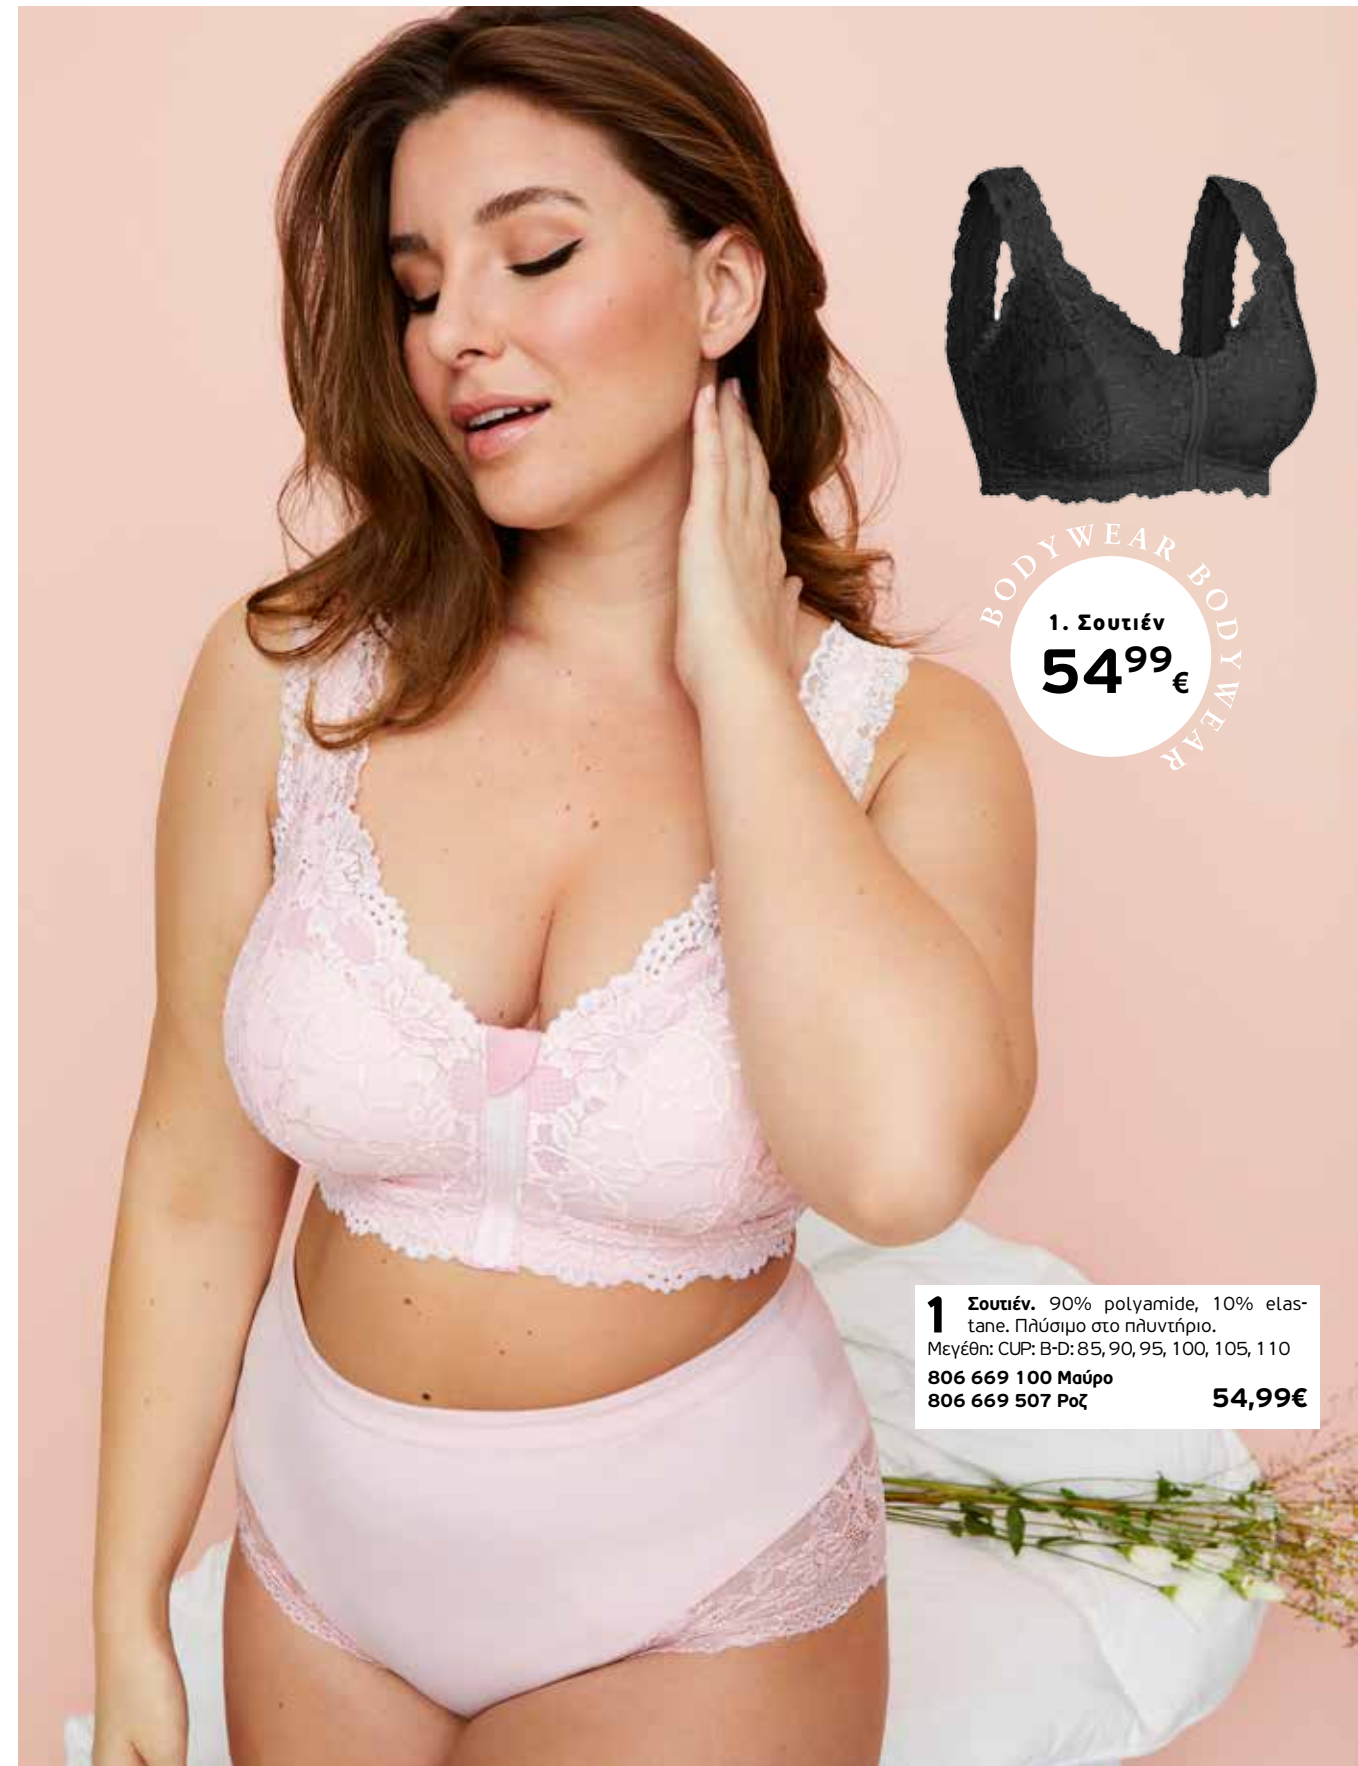

BODYWEAR BODYWEAR
1. Σουτιέν
54⁹⁹€

1 Σουτιέν. 90% polyamide, 10% elastane. Πλύσιμο στο πλυντήριο.
Μεγέθη: CUP: B-D: 85, 90, 95, 100, 105, 110
806 669 100 Μαύρο
806 669 507 Ροζ **54,99€**