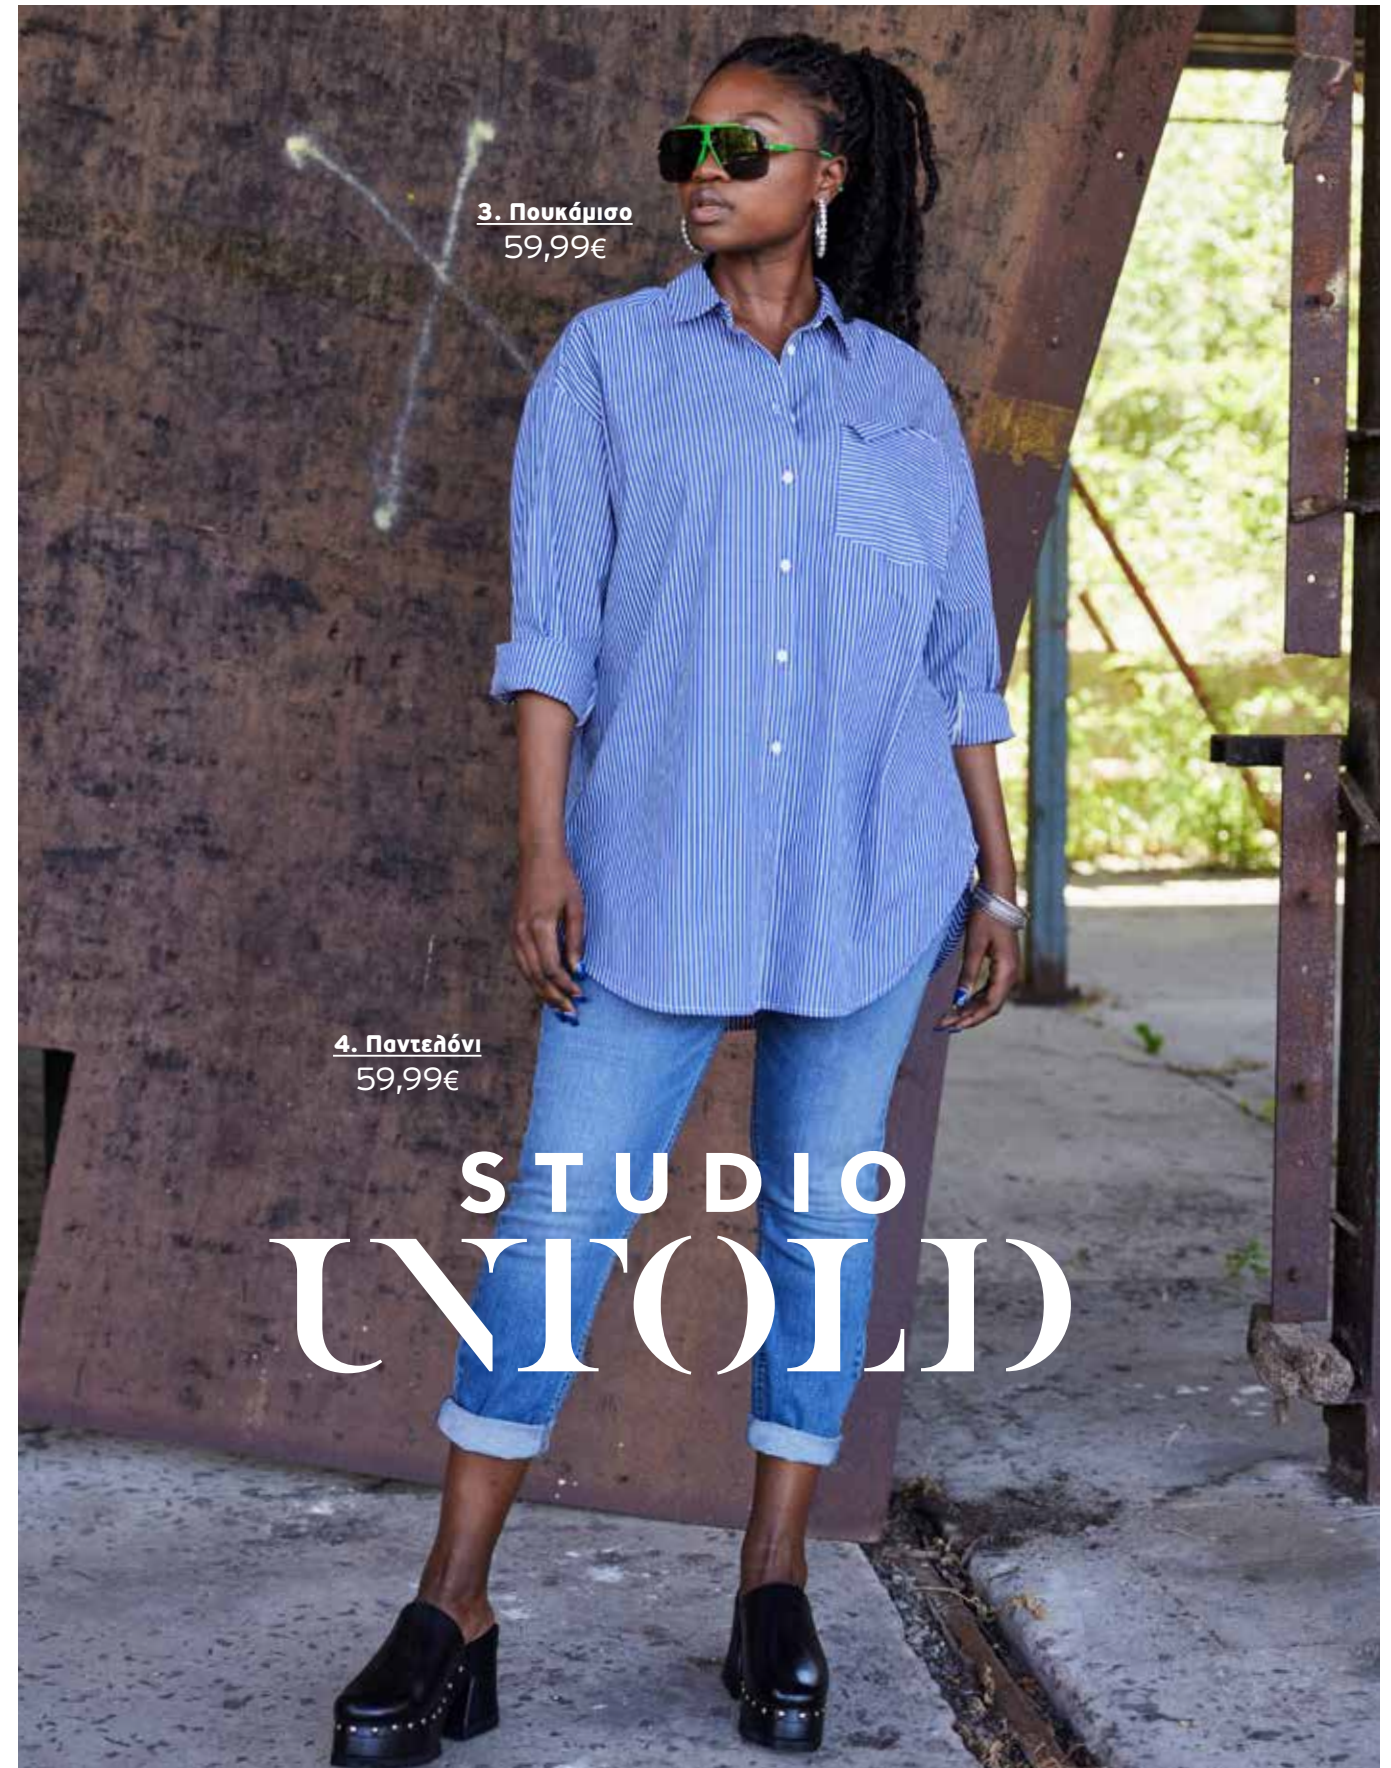

3. Πουκάμισο
59,99€

4. Παντελόνι
59,99€

STUDIO
UNTOID