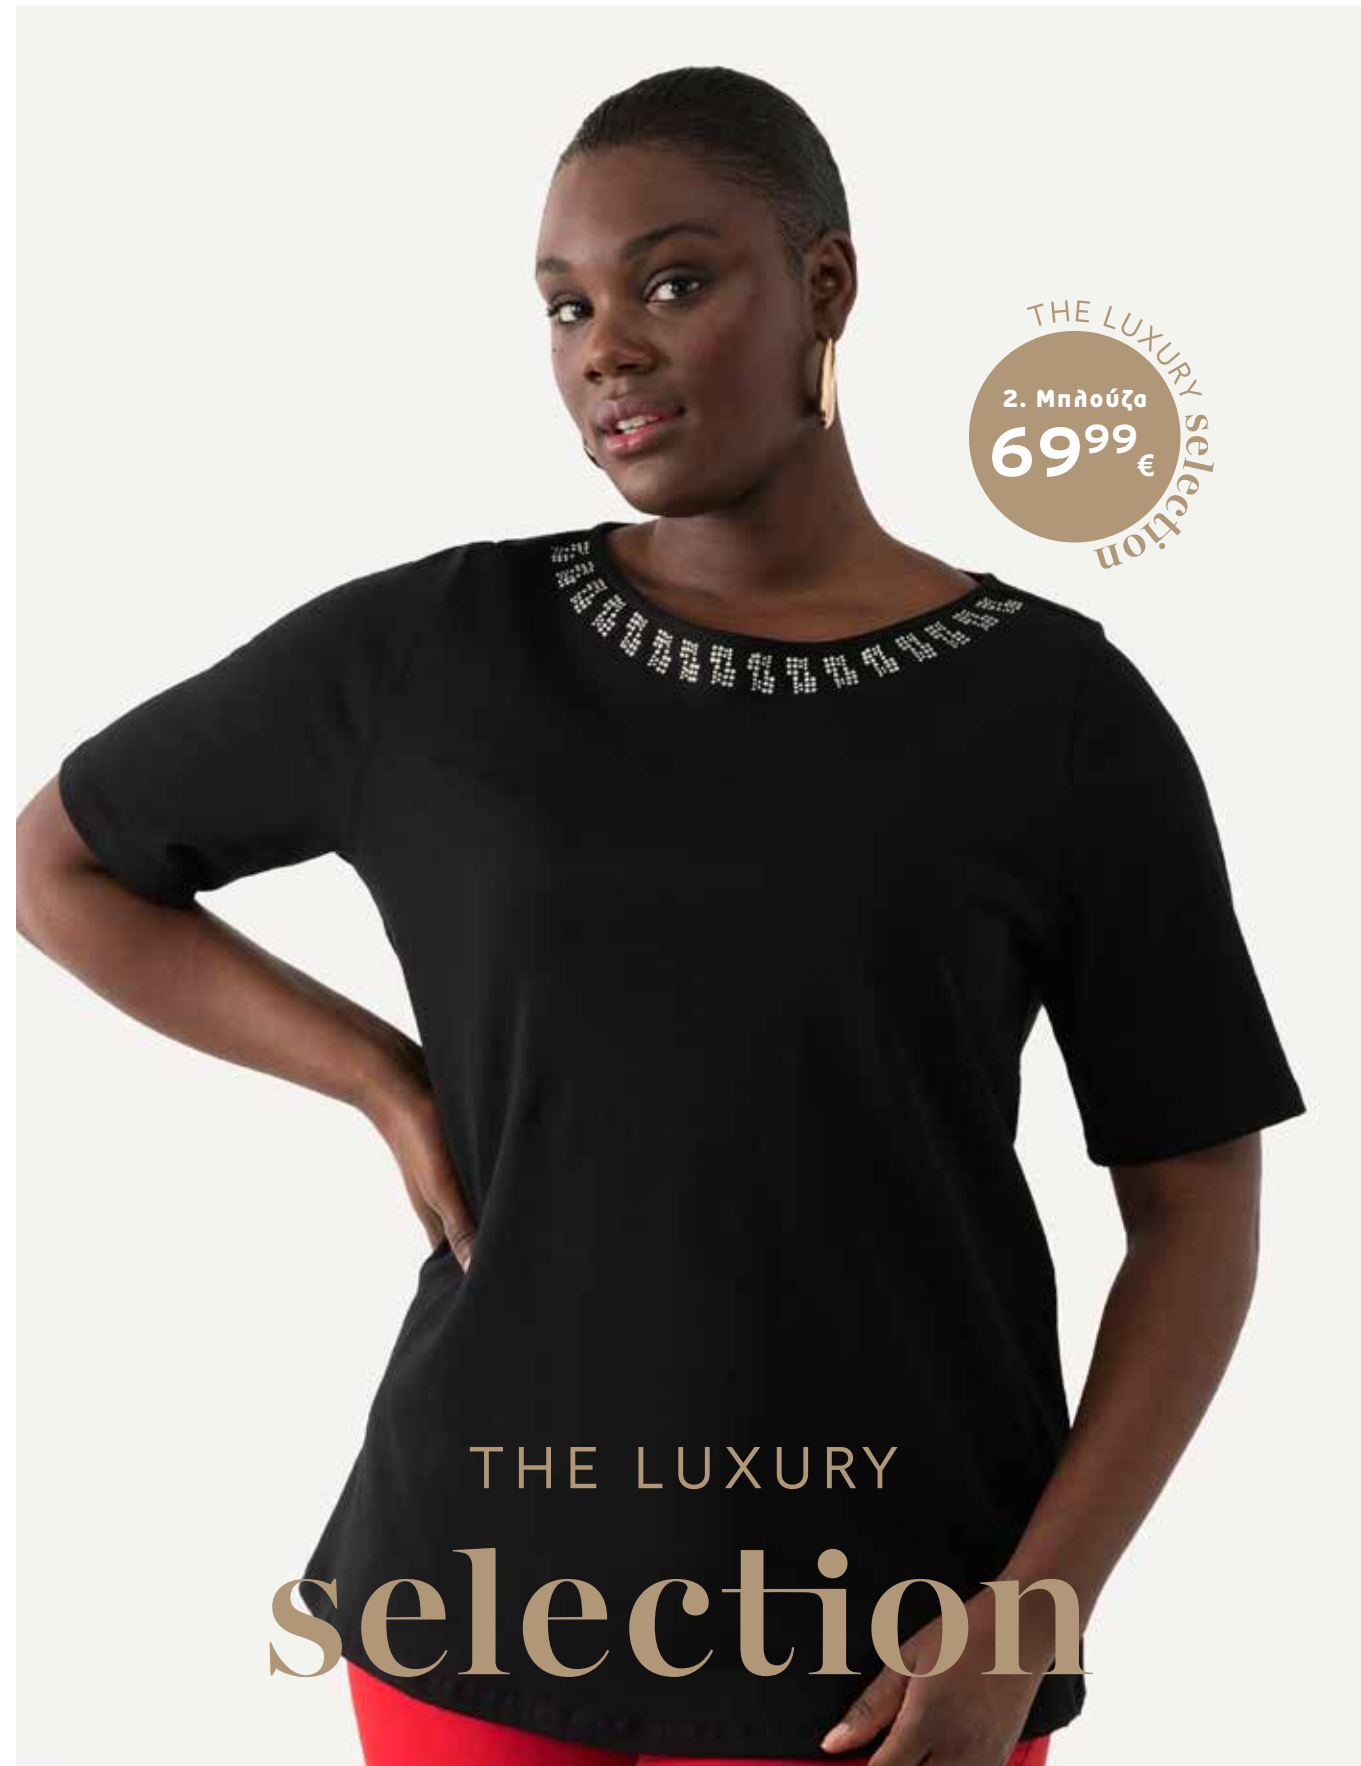

THE LUXURY selection
2. Μπλούζα
69⁹⁹ €

THE LUXURY
selection