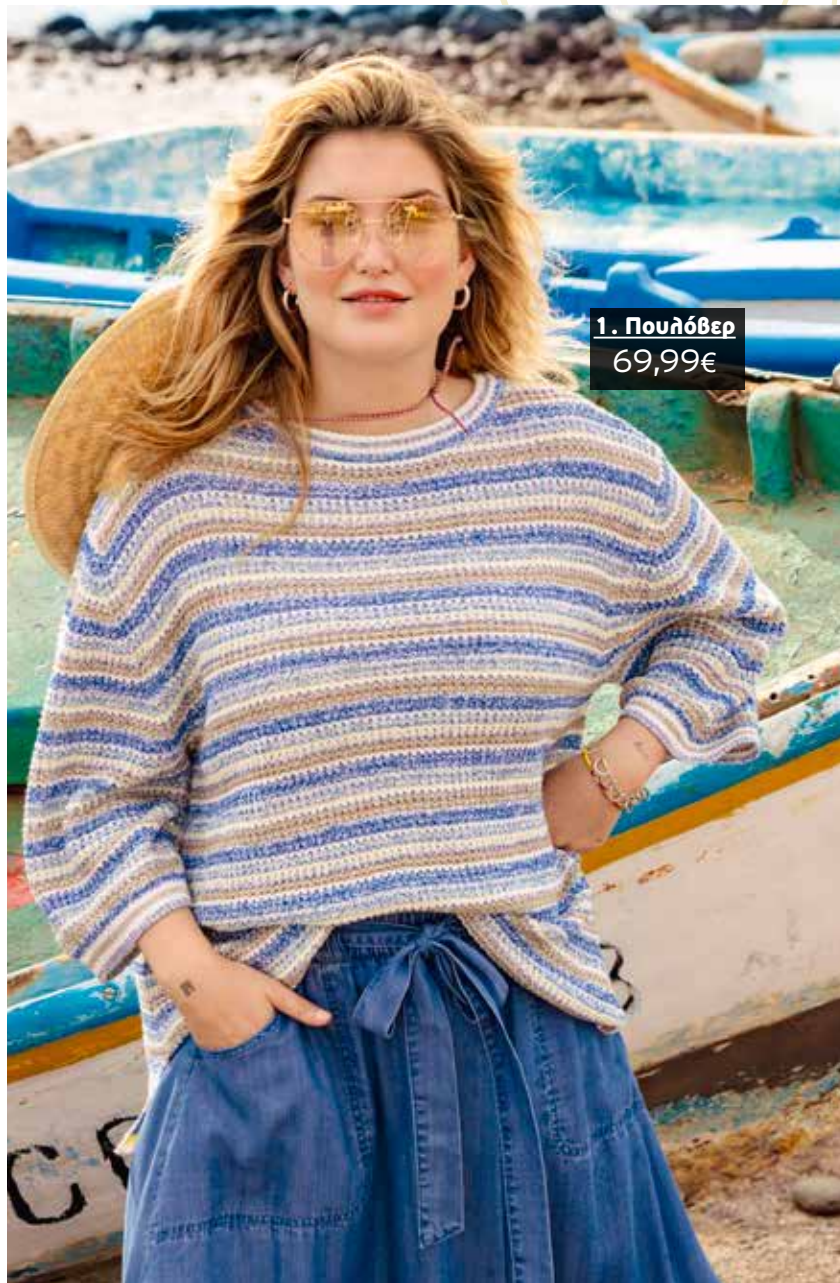

1. Πουλόβερ
69,99€